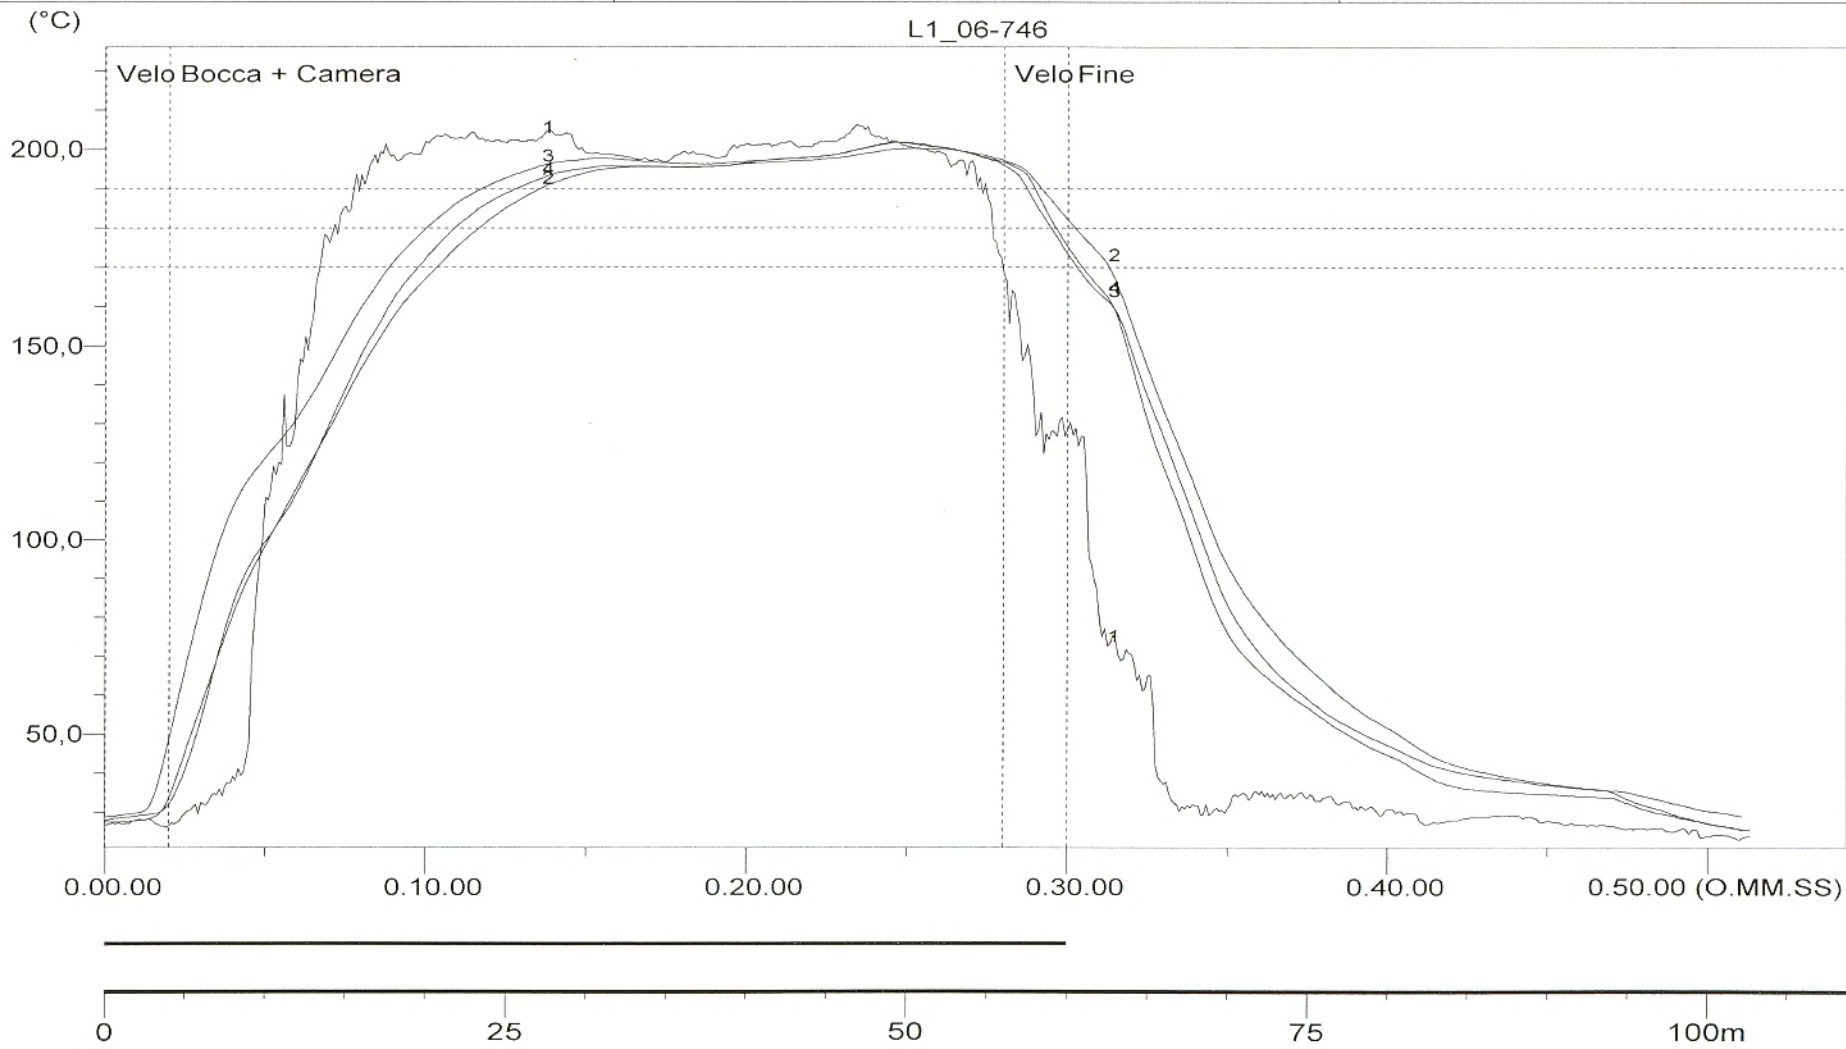

Società VRB srl
 Località VERONA

Processo LINEA 1
 Prodotto Porta frigo

Stampato 19/04/2006
 Velocità 2,0 (m/min)

DATAPAQ © 1990-2006, OTWIN v4.10

Velocità
 2,0 (m/min)

Zona	Velo	Bocca + Camera	Velo
Superiore	0	0	0
Inferiore	0	0	0